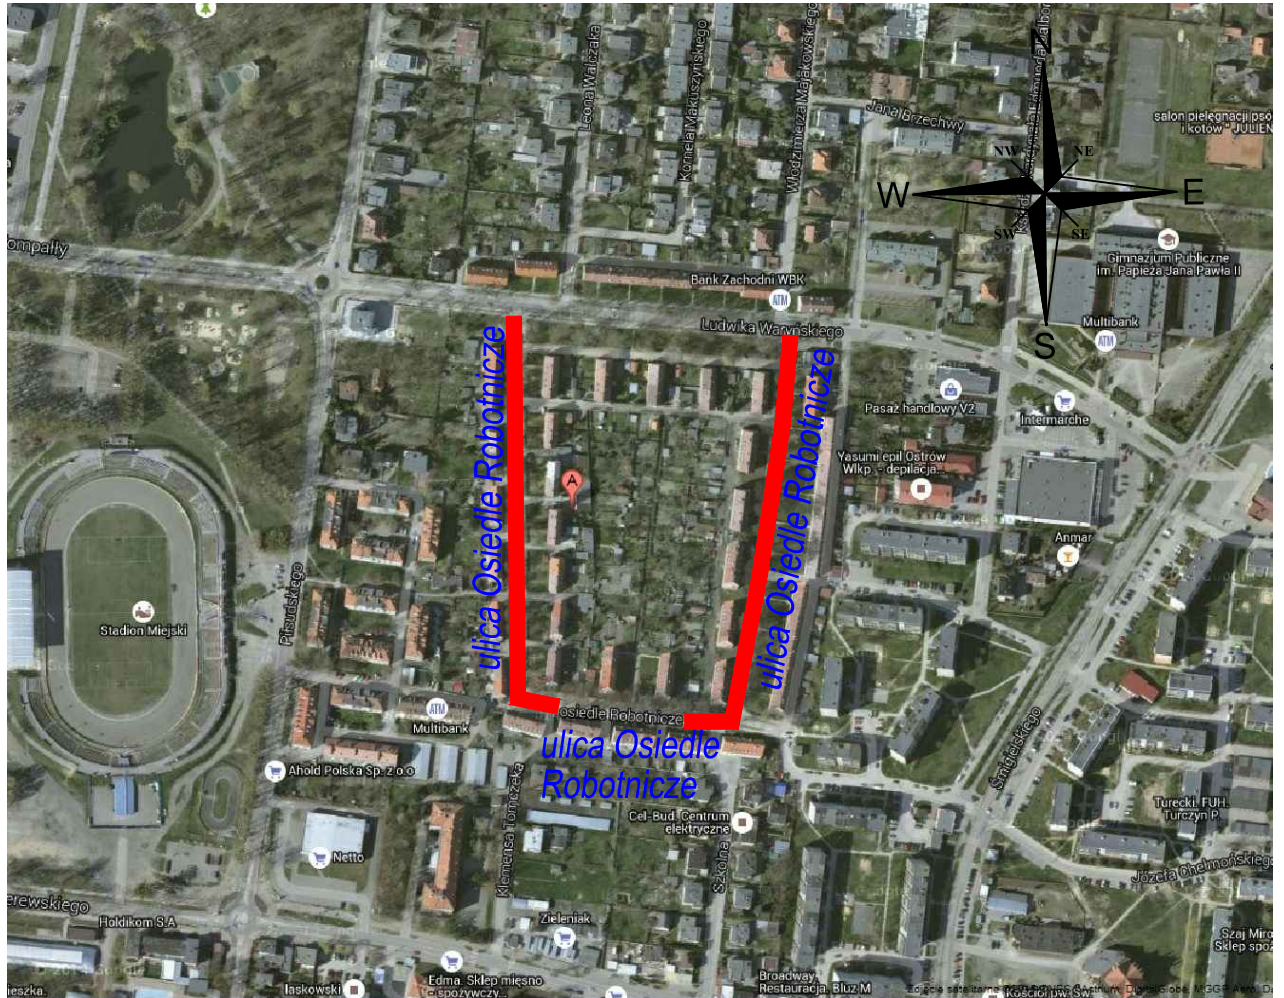

MIASTO OSTRÓW WIELKOPOLSKI

INWESTOR  Miejski Zarząd Dróg w Ostrowie Wielkopolskim ul. Zamenhofska 2b 63-400 Ostrów Wielkopolski		Jednostka projektująca  	
TYTUŁ			
ul. Osiedle Robotnicze w Ostrowie Wielkopolskim			
województwo wielkopolskie		powiat ostrowski	
Plan orientacyjny		Skala	Nr rysunku
		1:10000	1
Stanowisko	Imię i Nazwisko	Nr uprawnień	Data
Opracowanie	-----	-----	wrzesień 2015 r.
Projektant	B. Rajch	7131/7/P/2002	
Weryfikator	M. Bartosik	139/81/Pw	