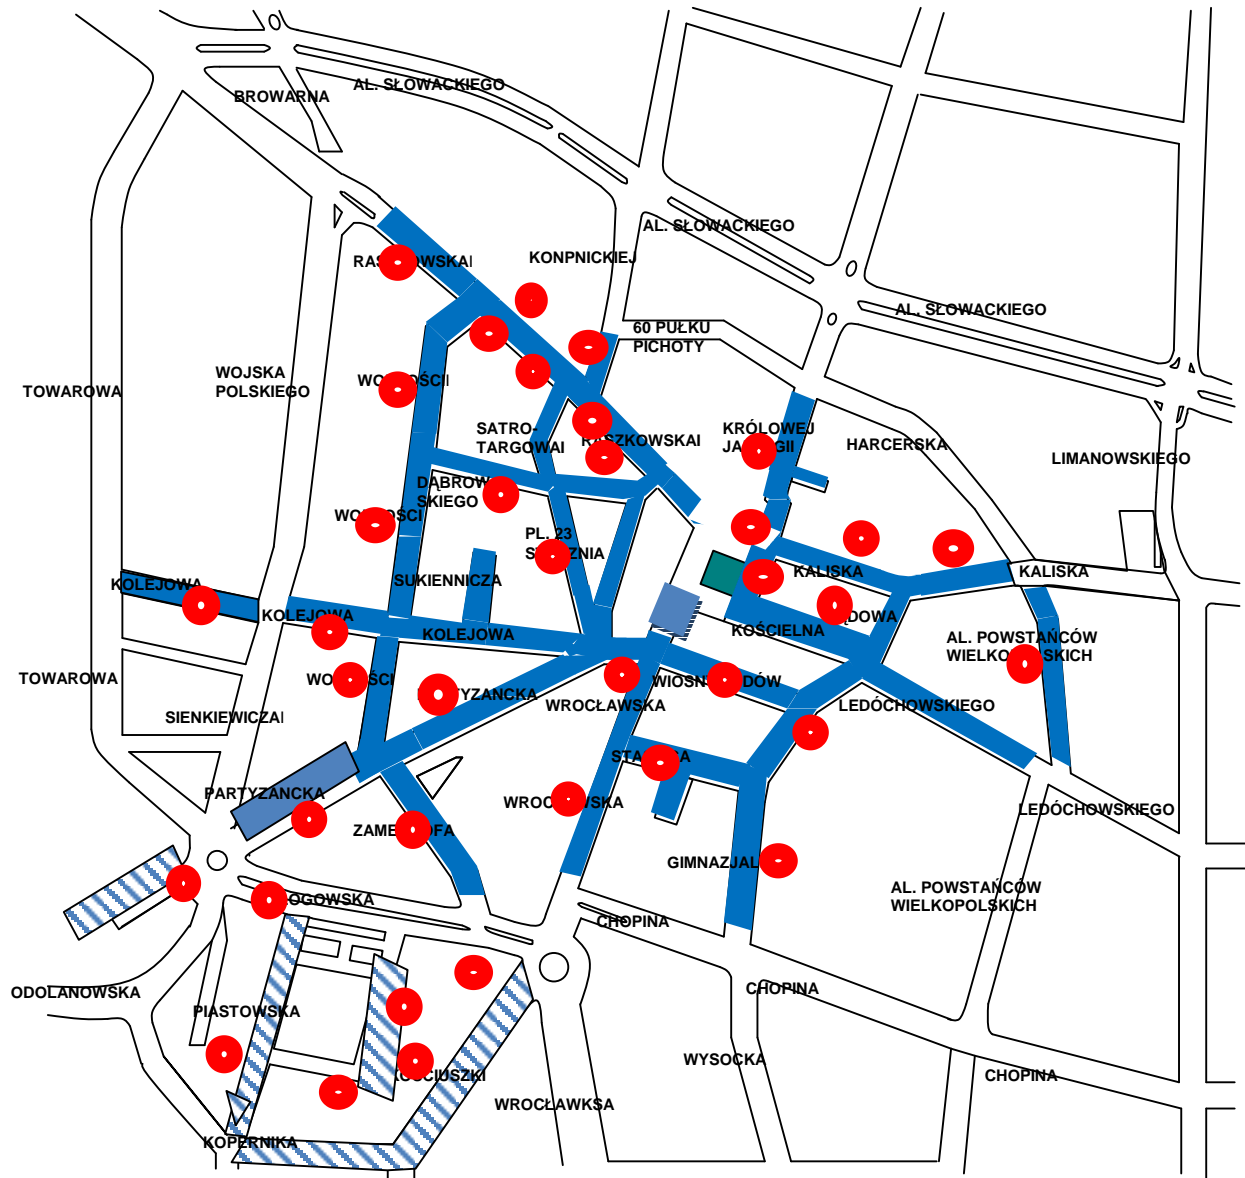

# Obszar Strefy Płatnego Parkowania w Ostrowie Wielkopolskim

-  -STREFA PŁATNEGO PARKOWANIA – OBSZAR I - PŁATNY W GODZINACH OD 10 DO 18
-  -STREFA PŁATNEGO PARKOWANIA – OBSZAR II - PŁATNY W GODZINACH OD 08 DO 16
-  - PARKOMAT